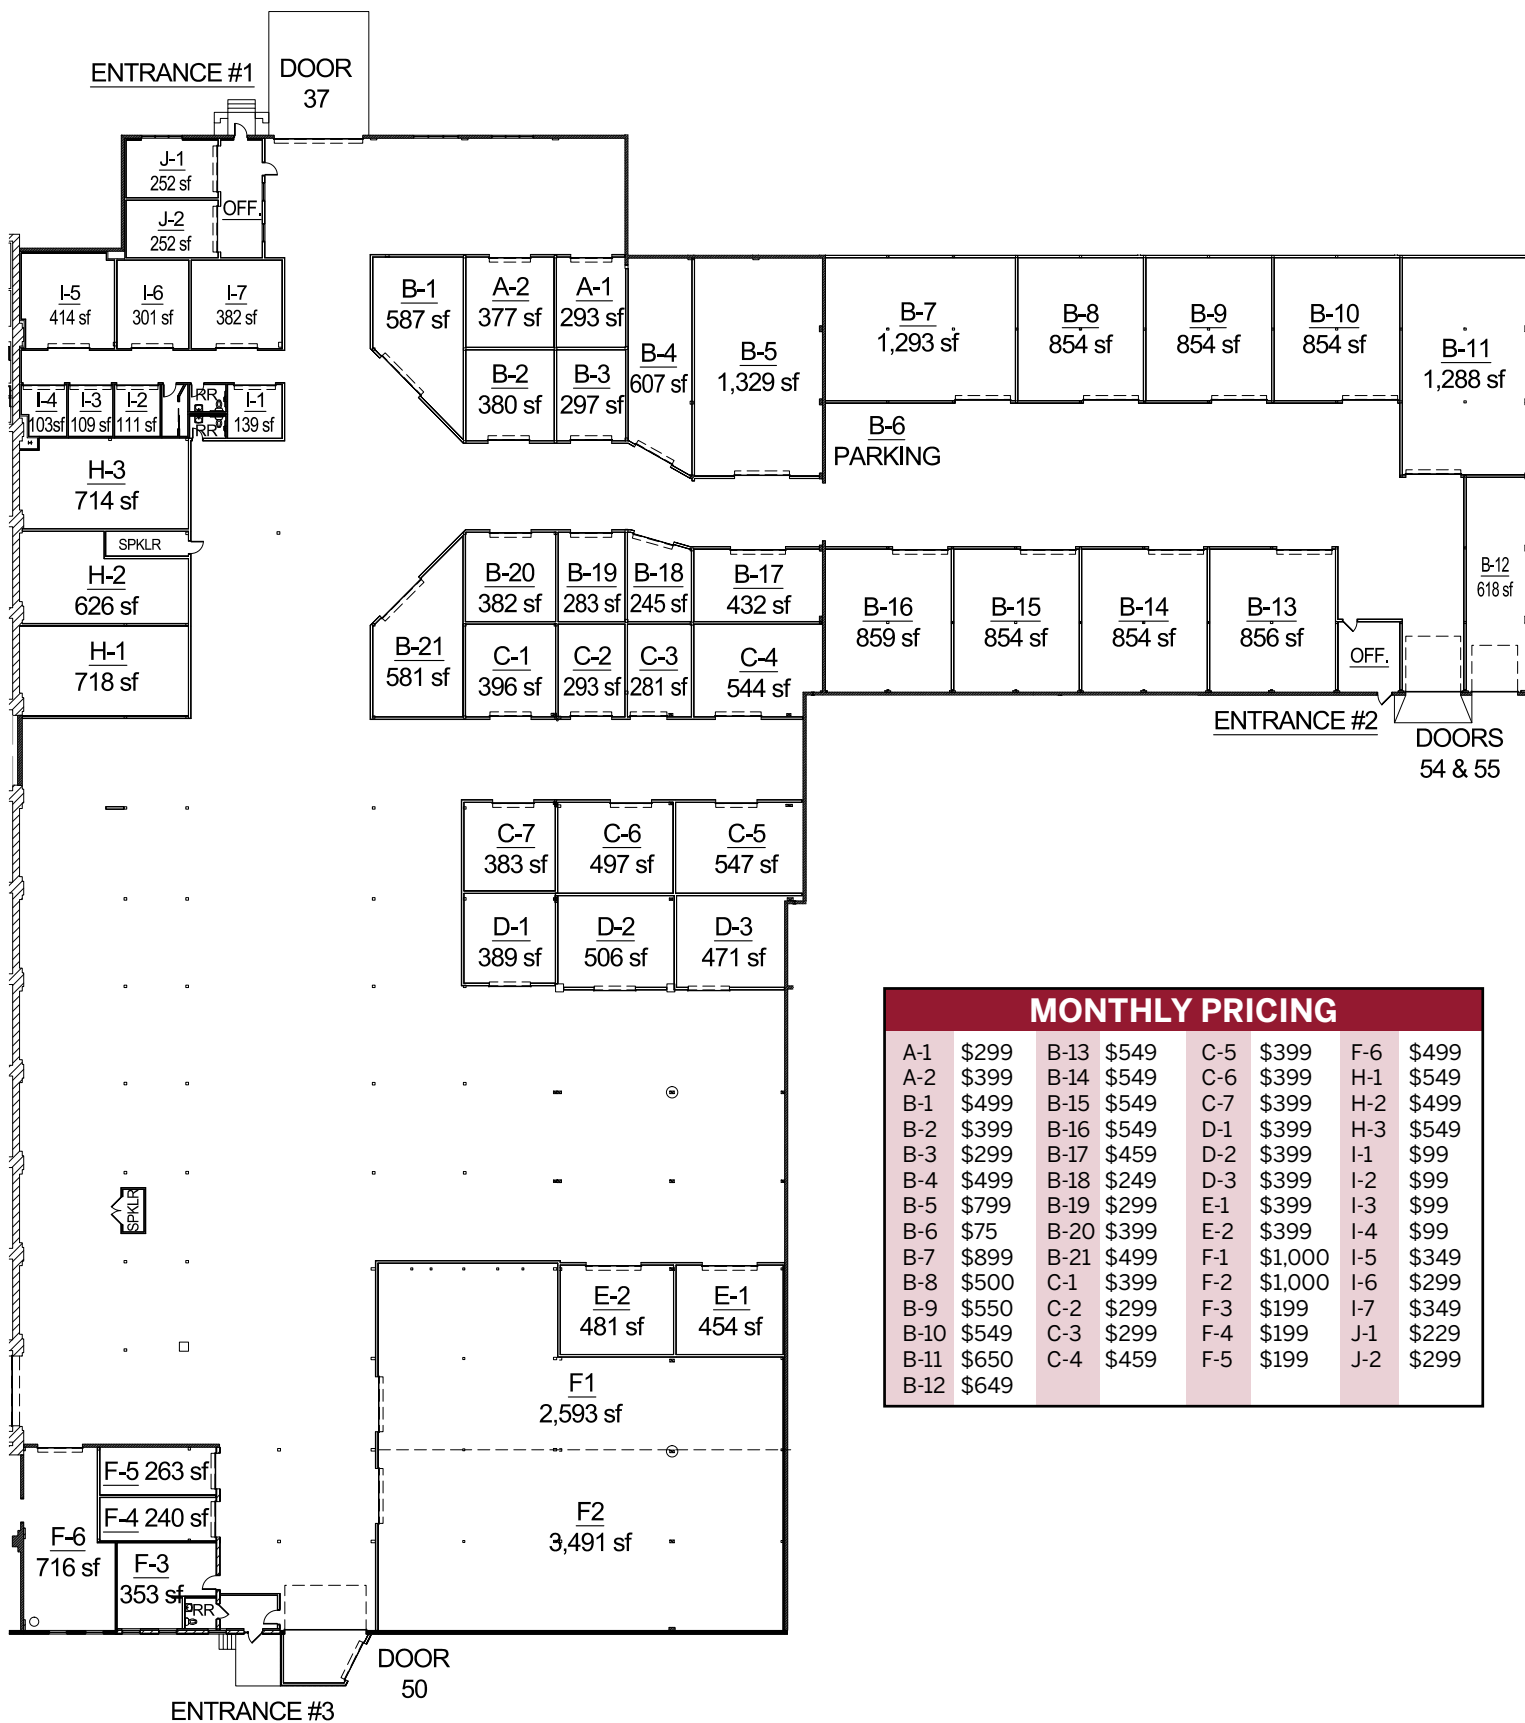

THE SHOP

DRIVE IN SELF STORAGE

MONTHLY PRICING							
A-1	\$299	B-13	\$549	C-5	\$399	F-6	\$499
A-2	\$399	B-14	\$549	C-6	\$399	H-1	\$549
B-1	\$499	B-15	\$549	C-7	\$399	H-2	\$499
B-2	\$399	B-16	\$549	D-1	\$399	H-3	\$549
B-3	\$299	B-17	\$459	D-2	\$399	I-1	\$99
B-4	\$499	B-18	\$249	D-3	\$399	I-2	\$99
B-5	\$799	B-19	\$299	E-1	\$399	I-3	\$99
B-6	\$75	B-20	\$399	E-2	\$399	I-4	\$99
B-7	\$899	B-21	\$499	F-1	\$1,000	I-5	\$349
B-8	\$500	C-1	\$399	F-2	\$1,000	I-6	\$299
B-9	\$550	C-2	\$299	F-3	\$199	I-7	\$349
B-10	\$549	C-3	\$299	F-4	\$199	J-1	\$229
B-11	\$650	C-4	\$459	F-5	\$199	J-2	\$299
B-12	\$649						